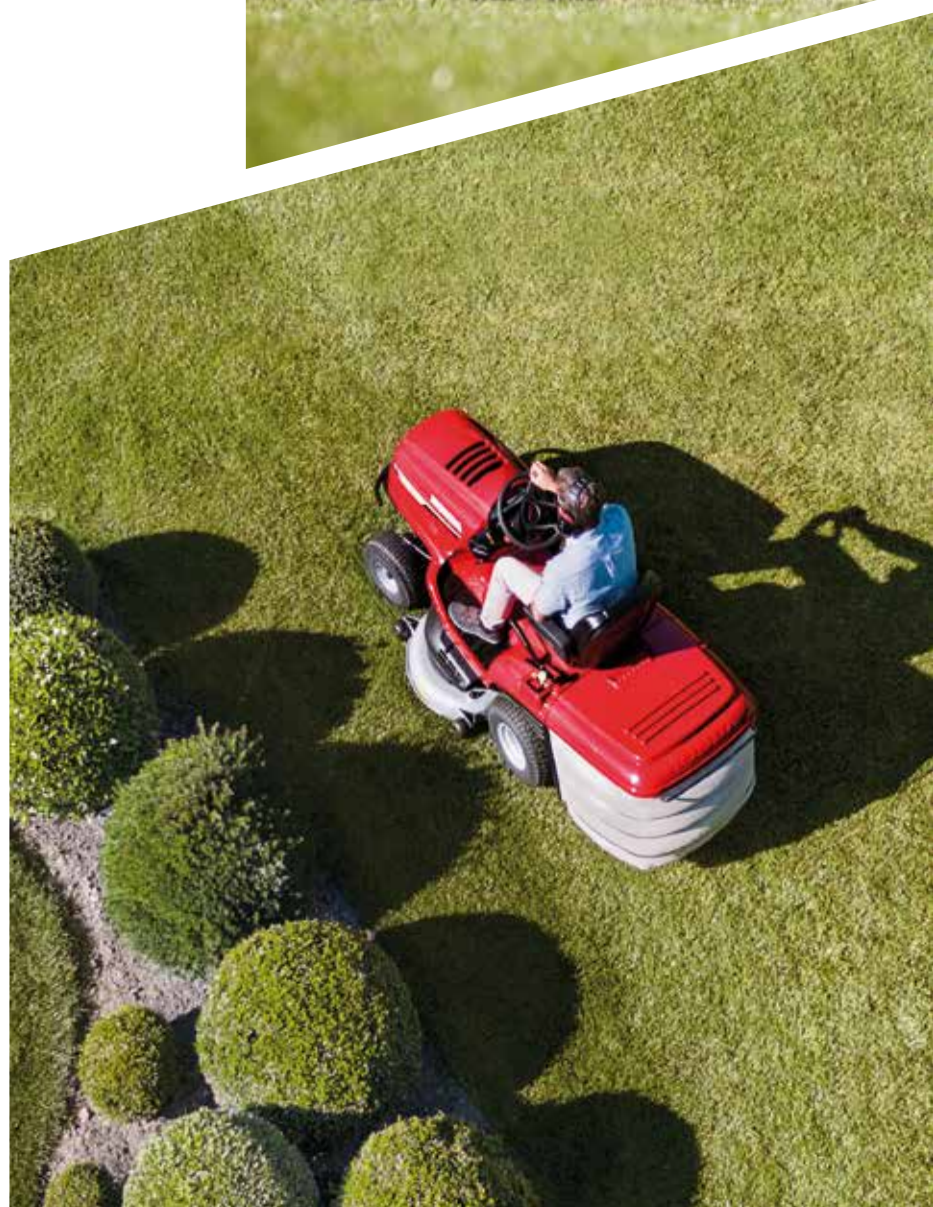

***Afmetingen: L - inclusief grasvangzak, B - inclusief maaidek.

ZITMAAIERS

HF 2625 HM

HF 2625 HT

122	122
4-takt OHC V-twin	4-takt OHC V-twin
690	690
GXV 690	GXV 690
13,9/2.800	13,9/2.800
8,5	8,5
105	105
Regelbaar hydrostatisch	Regelbaar hydrostatisch
0-8,2	0-8,2
Ja	Ja
2	2
Synchroon	Synchroon
Elektromagnetisch	Elektromagnetisch
Handmatig	Elektrisch
7 (29-90)	7 (29-90)
350	350
Ja	Ja
-	-
o	o
Ja	Ja
Ja	Ja
Ja	Ja
Ja	Ja
Ja	Ja
Ja	Ja
Ja	Ja
Ja	Ja
261	270
2.445 x 1.260 x 1.230	2.445 x 1.260 x 1.230
15 x 6,0-6 / 18 x 8,5-8	15 x 6,0-6 / 18 x 8,5-8
1,6	1,6
o	o
€ 6.969	€ 7589