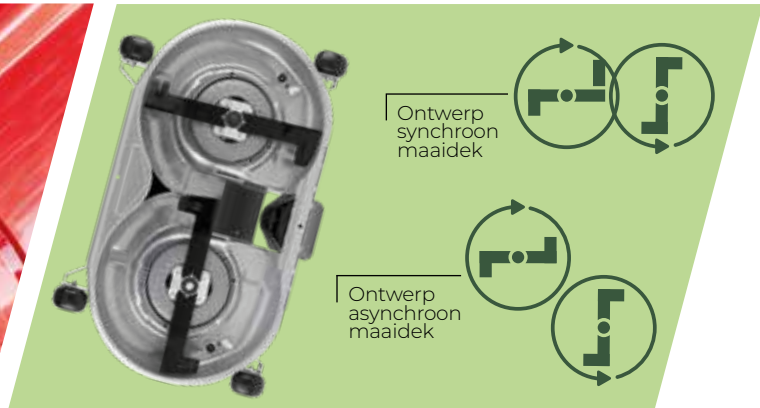

APPARAATHOUDER

Blijf geconnecteerd dankzij de ingebouwde apparaathouder waarmee u uw telefoon veilig binnen handbereik hebt tijdens het maaien.

USB-AANSLUITING

Met de handige, ingebouwde USB-lader kunt u uw mobiele apparaten opladen terwijl u werkt.

BELANGRIJKSTE TECHNOLOGIE

Slimme technologieën waardoor het nog nooit zo makkelijk was uw piekfijne gazon perfect te onderhouden.

VERSAMOW™ SELECTIEF MULCHSYSTEEM

Met de geïntegreerde mulchfunctie kunt u gewoon door middel van een hendel kiezen of u wilt mulchen, opvangen of uitwerpen.

SYNCHROON SNIJDENDE MESSEN

De messen hebben een overlappend snijvlak waardoor u nog nauwkeuriger kunt maaien en het resultaat elke keer perfect is.

OPTIFLOW

Een combinatie van een krachtig zuigsysteem en een gecontroleerde luchtstroom om de opvangprestaties aanzienlijk te verbeteren.